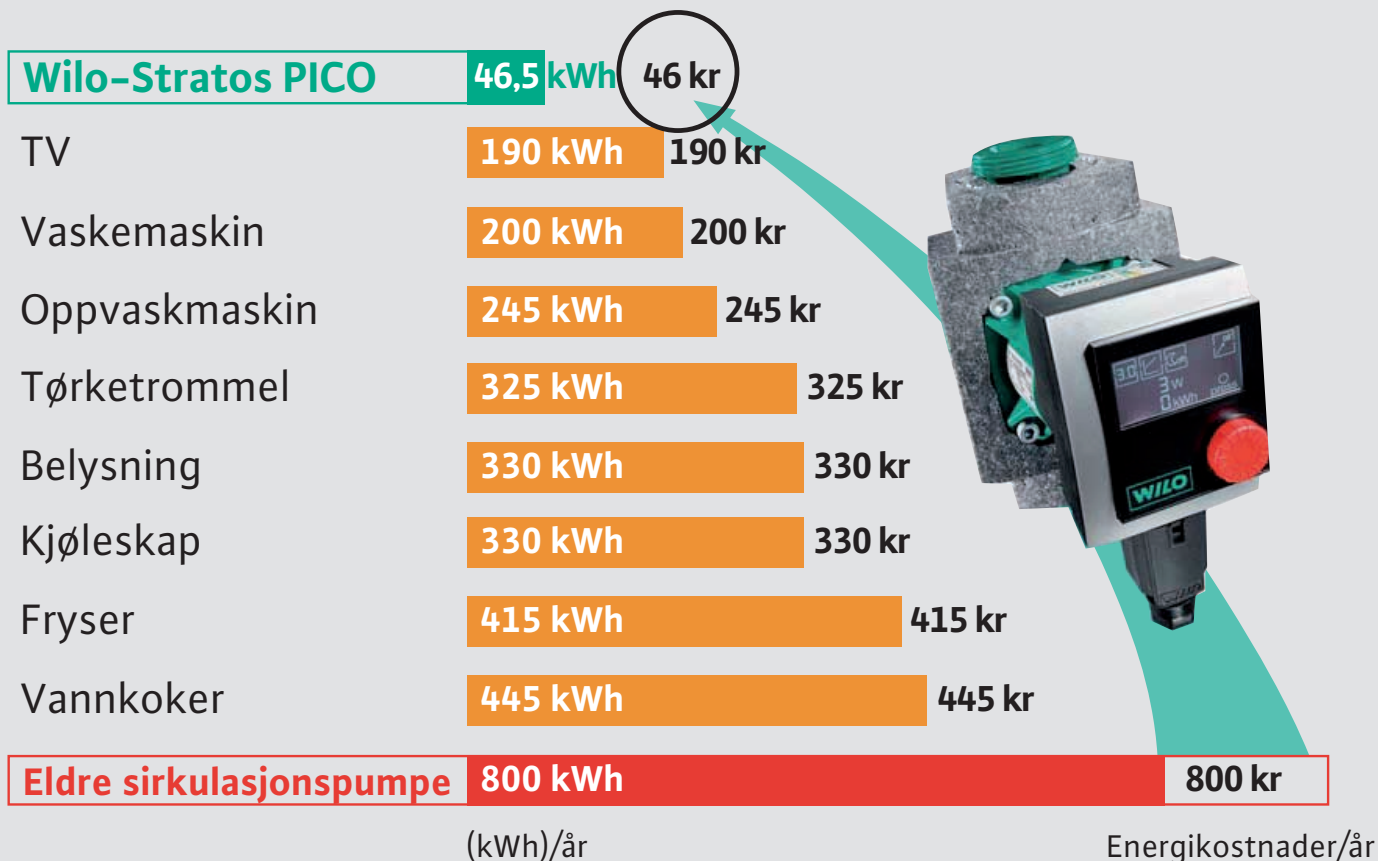

Ledende i A-klassen.\*  
Den nye høyeffektive pumpen  
Wilo-Stratos PICO.

Produktbrosjyre.

\* Hva strømførbuk angår, er den nye Wilo-Stratos PICO, i henhold til standard Europumps Commitments-måleprosedyrer, mer effektiv enn alle andre pumper i energieffektivitetsklasse A.

## Høyeffektiv pumpe Wilo-Stratos PICO. Spar inntil 1 128 kr. i strømutfgifter i året.

Til grunn for beregningen ligger en strømpris på 80 øre pr. kWh.

**Beregningsgrunnlag for Wilo-Stratos PICO:**

Årlig energiforbruk iht. TÜV-sertifikat fra 06.08.2009, for mer informasjon se [www.wilo.com/legal](http://www.wilo.com/legal).